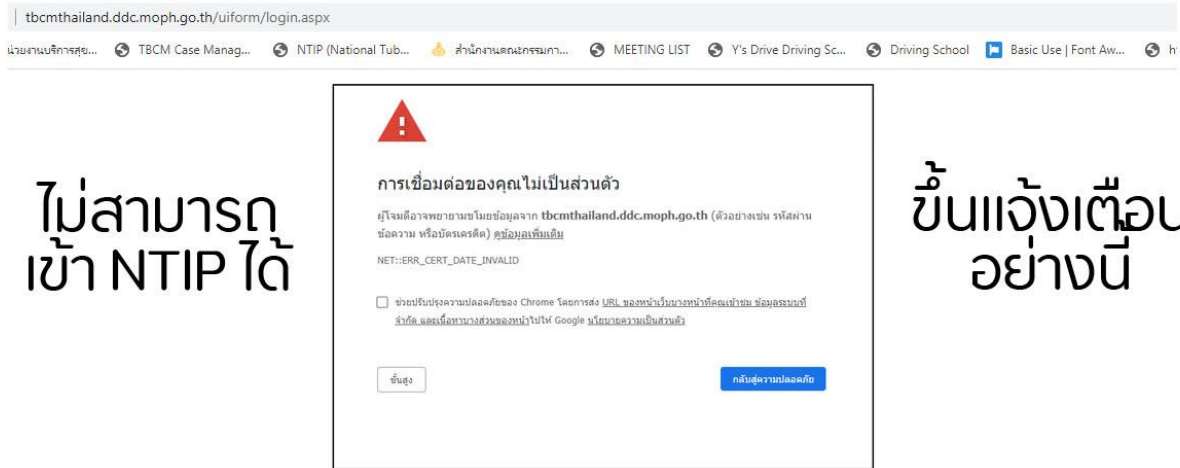

แจ้ง SSL หมดอายุ กำลังดำเนินการแก้ไขอยู่ครับ ท่านสามารถเข้าถึงชั่วคราวได้โดยเอา S ออก

เมื่อ SSL หมดอายุ **เอา S ออก**  
<httpS://tbcmthailand.ddc.moph.go.th/uiform/login.aspx>

ขอภัยในความไม่สะดวก  
ทีมงาน NTIP กำลังดำเนินการแก้ไขอยู่ครับ